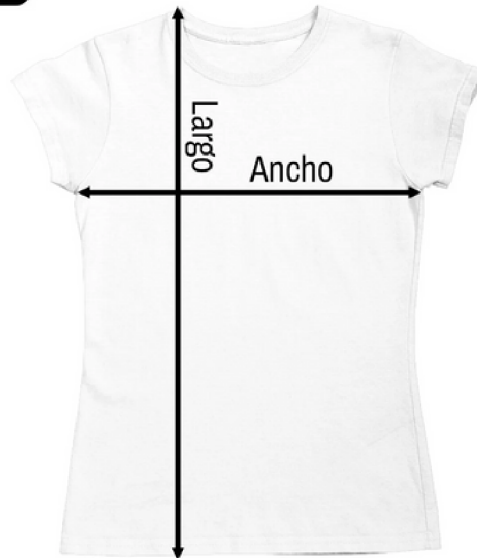

Playera Corte Clásico Unisex
Cuello Redondo Manga Corta

Talla	Ancho	Largo
XCH	47	68
CH	50	70
MD	53	72
GD	56	74
XL	59	76
2XL	61	78
3XL	64	80

Playera Dama Slimfit Acuerpada
Cuello Redondo Manga Corta

Talla	Ancho	Largo
CH	42	61
MD	45	63
GD	47	66
XL	49	69
2XL	51	72

Sudadera Con Gorra y Bolsa de Canguro
Corte Clásico Unisex

Talla	Ancho	Largo
XCH	47	67.5
CH	52	70
MD	57	72.5
GD	62	75
XL	67	77.5
2XL	72	80
3XL	77	83