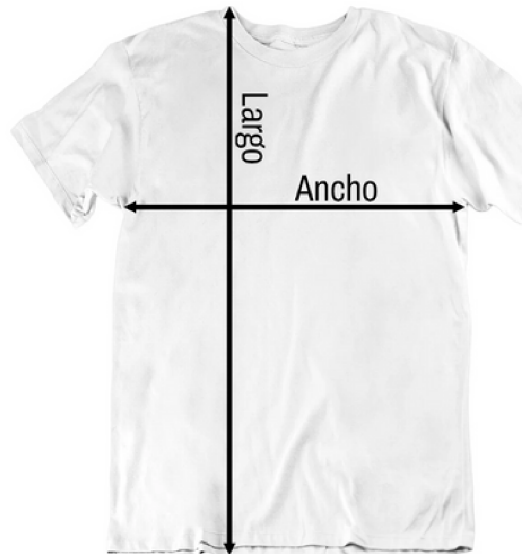

Playera Corte Clásico Unisex
Cuello Redondo Manga Corta

Talla	Ancho	Largo
XCH	47	68
CH	50	70
MD	53	72
GD	56	74
XL	59	76
2XL	61	78
3XL	64	80

Playera Dama Slimfit Acuerpada
Cuello Redondo Manga Corta

Talla	Ancho	Largo
CH	42	61
MD	45	63
GD	47	66
XL	49	69
2XL	51	72

Sudadera Con Gorra y Bolsa de Canguro
Corte Clásico Unisex

Talla	Ancho	Largo
XCH	47	67.5
CH	52	70
MD	57	72.5
GD	62	75
XL	67	77.5
2XL	72	80
3XL	77	83